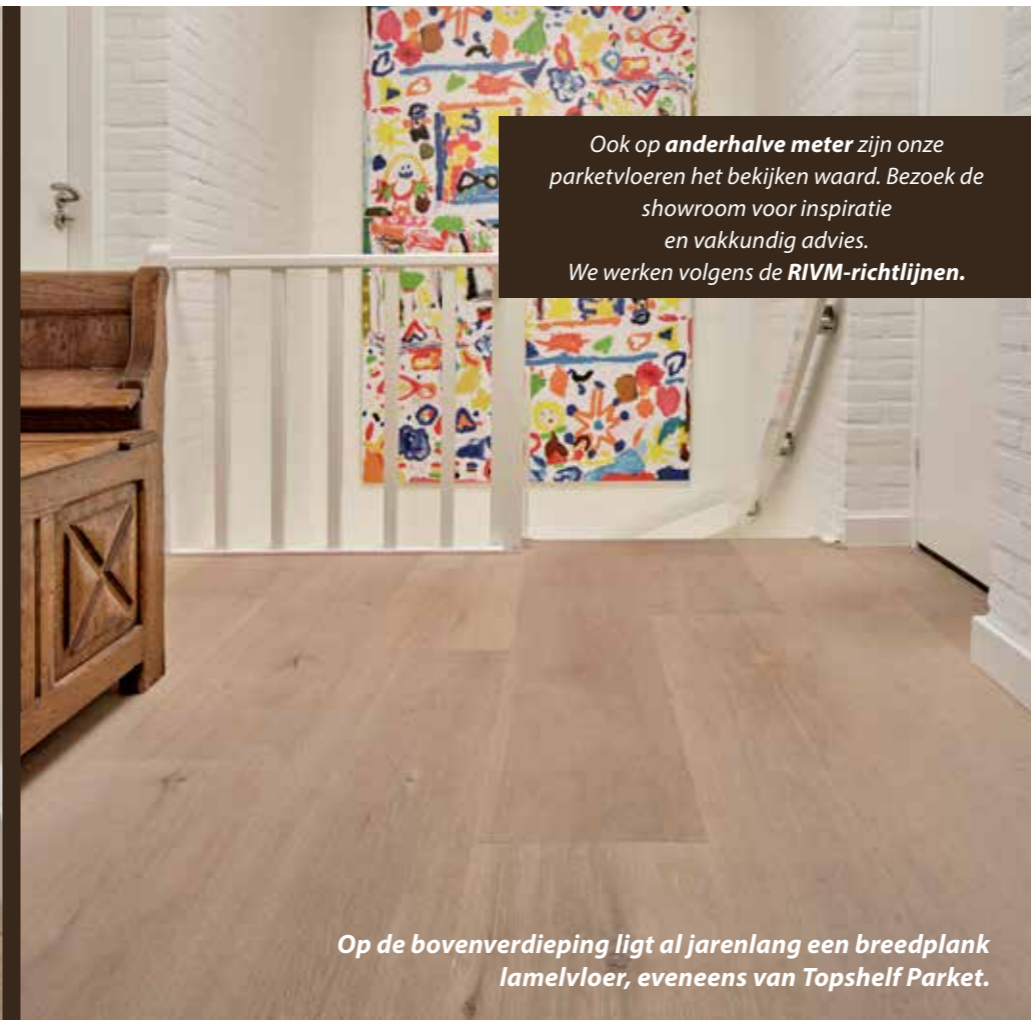

HELAAS GEEN VAKANTIE, MAAR WEER EEN WARM GEVOEL IN EIGEN HUIS

Ook op **anderhalve meter** zijn onze parketvloeren het bekijken waard. Bezoek de showroom voor inspiratie en vakkundig advies. We werken volgens de **RIVM-richtlijnen**.

Op de bovenverdieping ligt al jarenlang een breedplank lamelvloer, eveneens van Topshelf Parket.

Een warm welkom in huize Caris in Bunde. Niet alleen vanwege de gastvrije ontvangst, maar ook dankzij de splinternieuwe parketvloer. 'Juist in deze tijd wilden we onze woning een facelift geven. Dat is goed gelukt; zo laat Carolien Caris vol trots de nieuwe parketvloer in het moderne visgraatmotief zien.